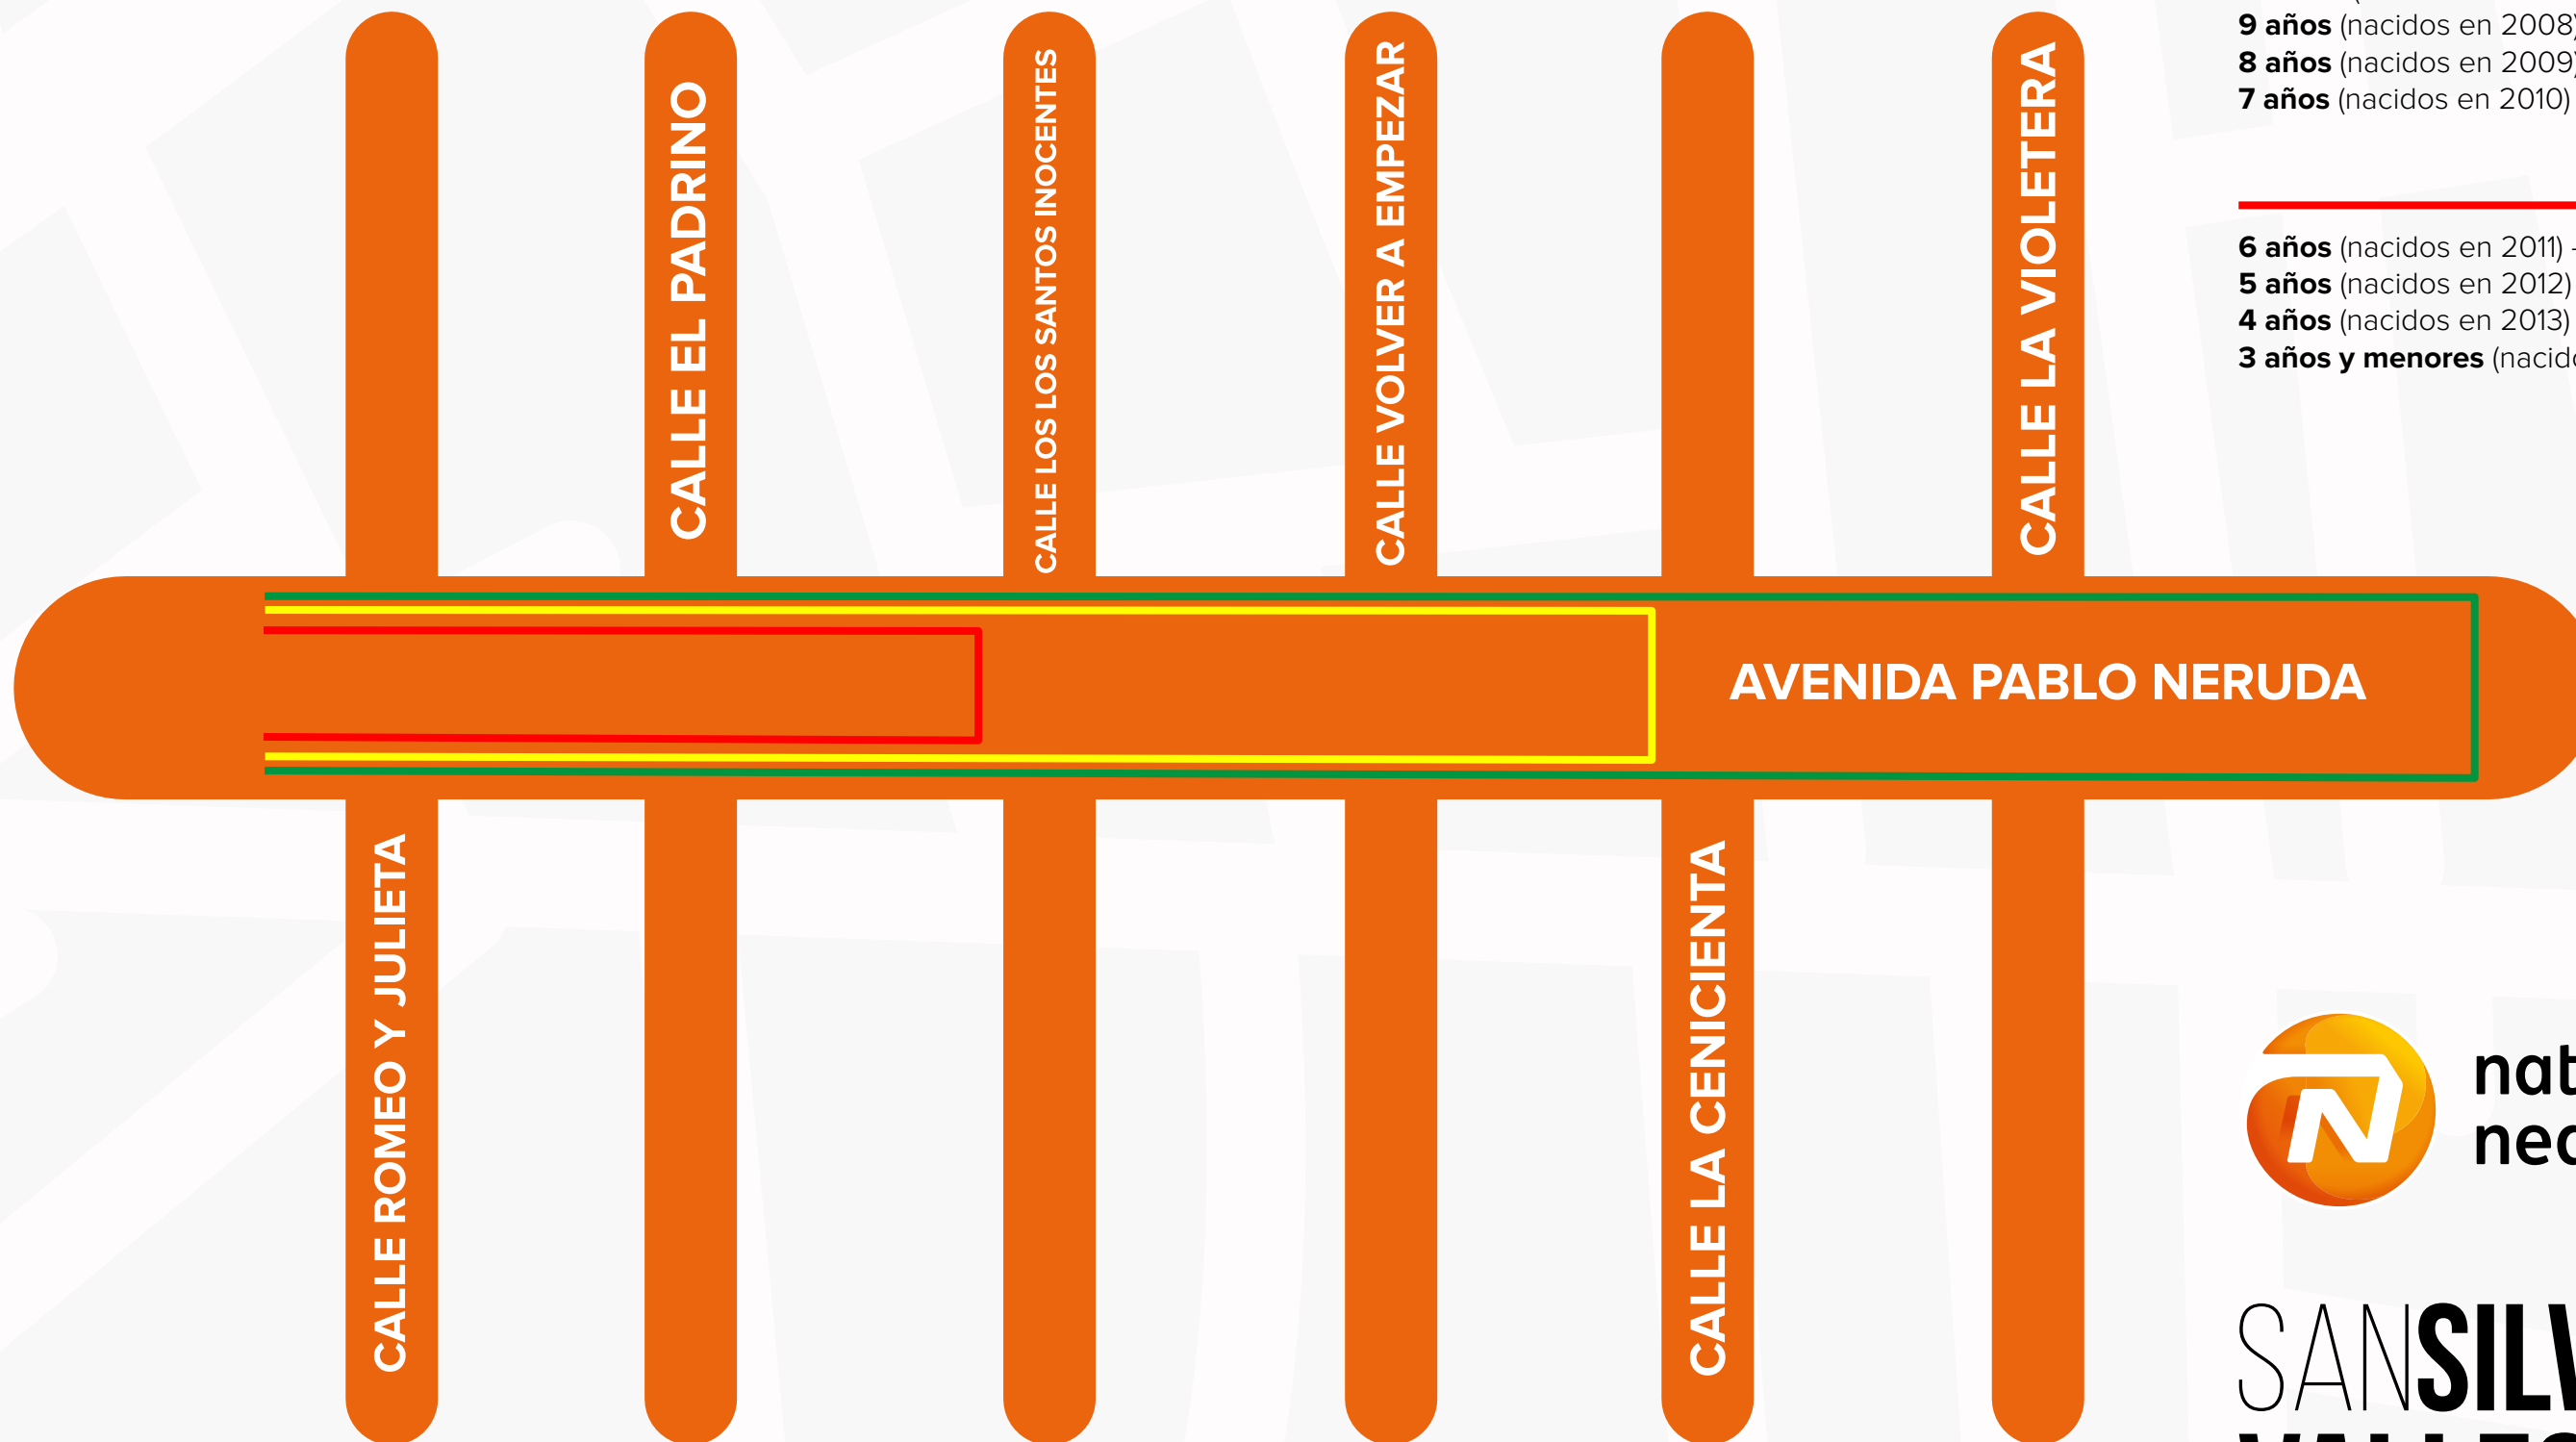

RECORRIDO

Nationale-Nederlanden
San Silvestre Vallecana
Mini 2017

14 y 15 años (nacidos en 2002 y 2003) - **1.200 metros**

12 y 13 años (nacidos en 2004 y 2005) - **1.200 metros**

11 años (nacidos en 2006) - **800 metros**

10 años (nacidos en 2007) - **800 metros**

9 años (nacidos en 2008) - **800 metros**

8 años (nacidos en 2009) - **800 metros**

7 años (nacidos en 2010) - **800 metros**

6 años (nacidos en 2011) - **400 metros**

5 años (nacidos en 2012) - **400 metros**

4 años (nacidos en 2013) - **400 metros**

3 años y menores (nacidos en 2014, 2015, 2016 y 2017) - **400 metros**

nationale
nederlanden

SAN**SILVESTRE**
VALLECANA¹⁷